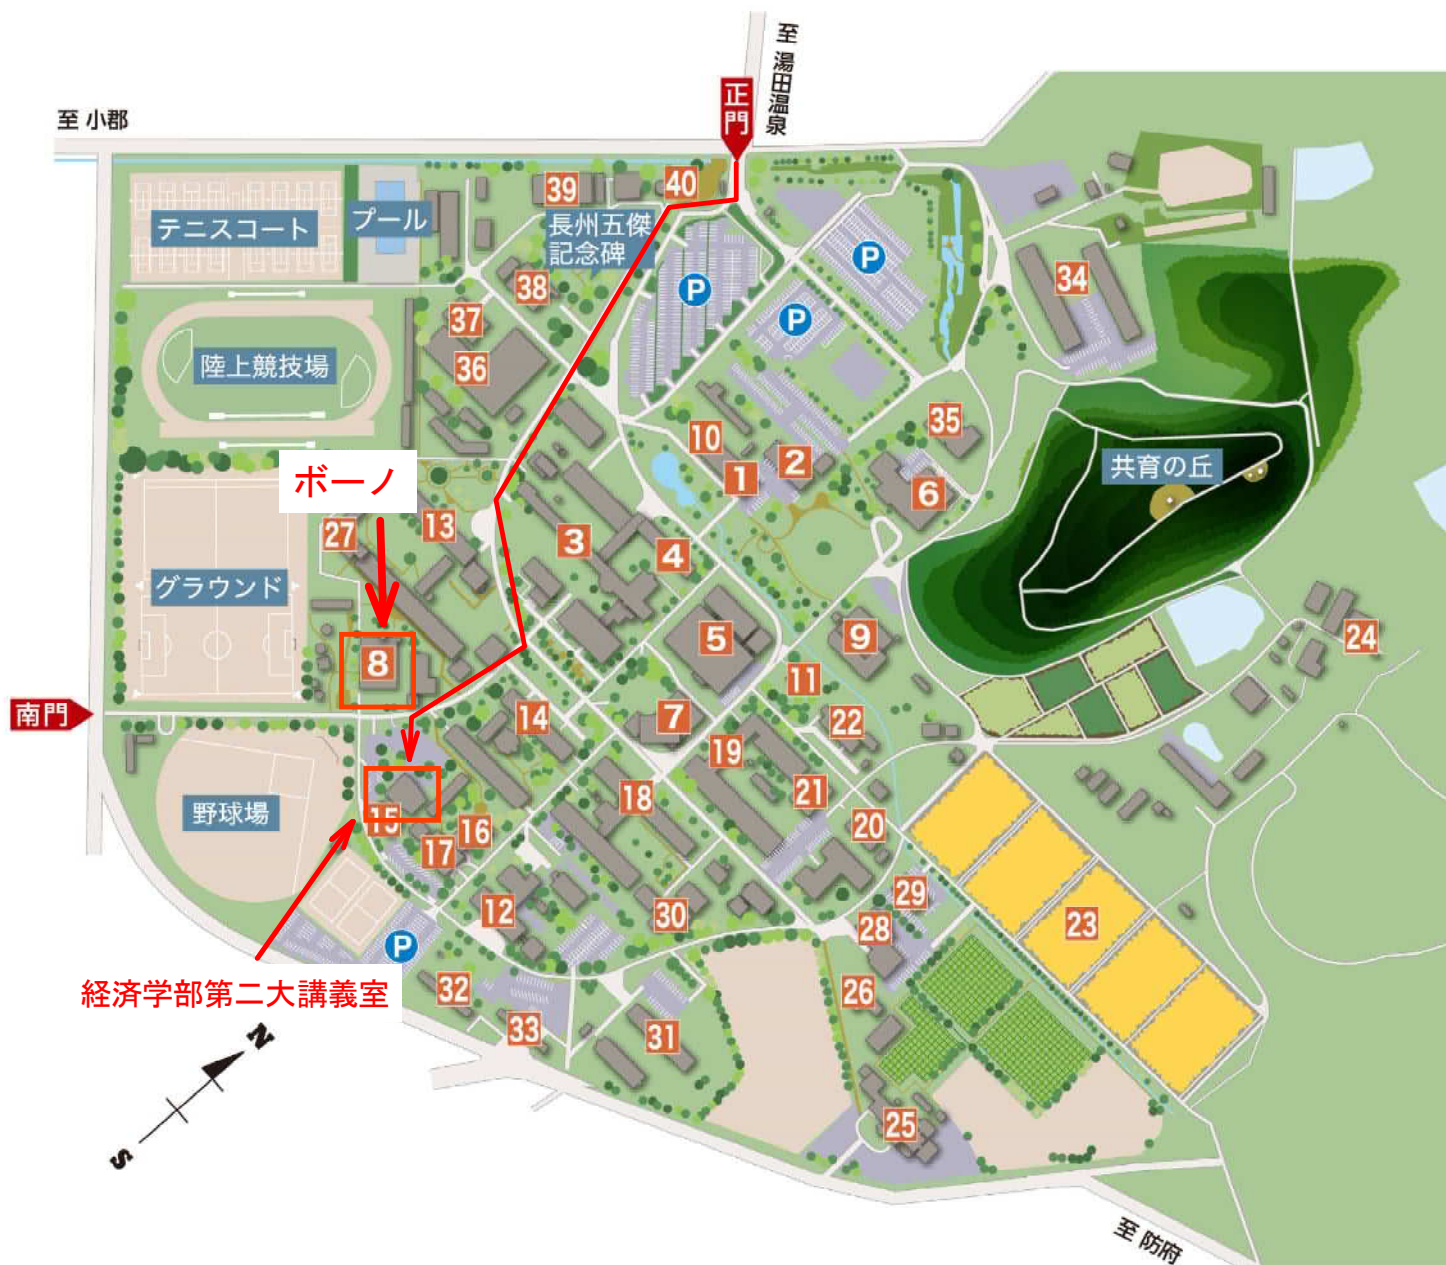

# 【吉田キャンパス】Yoshida Campus

- 1 事務局 1 号館  
地域未来創生センター  
山口学術センター
- 2 事務局 2 号館
- 3 共通教育棟
- 4 教育支援センター  
アドミッションセンター  
留学生センター  
学生支援センター
- 5 総合図書館
- 6 大学会館  
(放送大学山口学習センター)
- 7 福利厚生施設「FAVO」
- 8 第 1 学生食堂「ボーノ」
- 9 第 2 学生食堂「きらら」
- 10 保健管理センター
- 11 埋蔵文化財資料館
- 12 人文学部
- 13 教育学部
- 14 経済学部
- 15 東アジア研究科・経済学研究科棟
- 16 東亜経済研究所
- 17 商品資料館
- 18 理学部
- 19 農学部・共同獣医学部
- 20 獣医学国際教育研究センター  
(ICOVER)
- 21 獣医学研究科棟
- 22 中高温微生物研究センター
- 23 附属農場
- 24 大動物教育研究棟
- 25 附属動物医療センター
- 26 総合病性鑑定研究施設
- 27 国際総合科学部
- 28 総合研究棟
- 29 システム生物学・RI 分析施設
- 30 機器分析実験施設
- 31 榎野寮 (女子)
- 32 山口国際交流会館 1 号館
- 33 山口国際交流会館 2 号館
- 34 吉田寮 (男子)
- 35 O-HARA  
山口大学就職支援施設
- 36 第 1・2 体育館
- 37 第 1 武道場
- 38 第 2 武道場
- 39 山口吉田学生会館「Uni E'terna」
- 40 守衛所